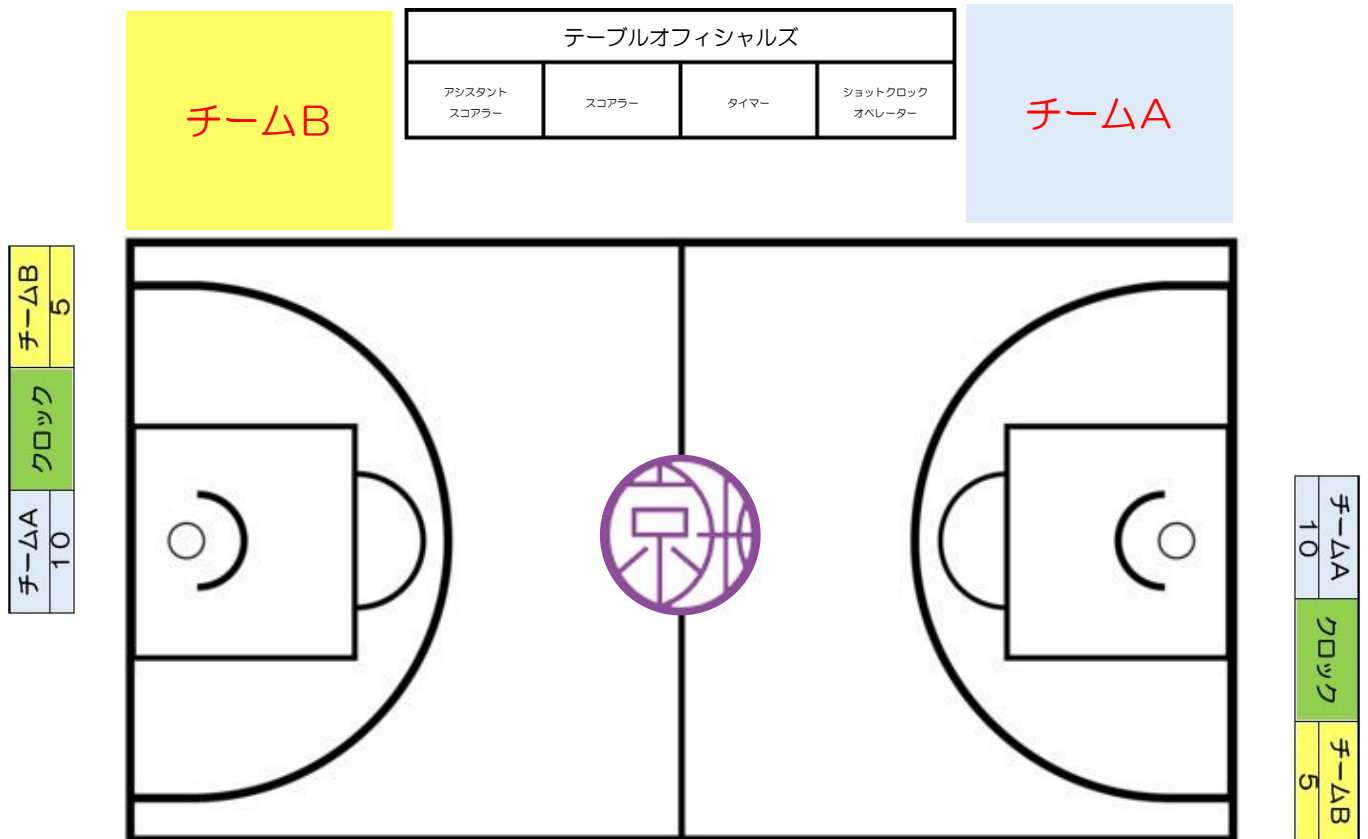

パターン①

【電光掲示】※山城運動公園体育館メインアリーナ、京都市市民スポーツセンター等

パターン②

【電光掲示】※京都市体育館、横大路体育館等

パターン③

【デジタイマー（テーブルサイド1カ所）】

パターン④

【デジタイマー（オポジットサイド1カ所）】

パターン⑤

【デジタルタイマー（両サイド）】

※得点板（めくり）を使用する際も同じ

[JBA 2022 バスケットボール競技規則]

<http://www.japanbasketball.jp/files/referee/rule/2022rule.pdf>

[JBA TO マニュアル]

http://www.japanbasketball.jp/files/to/manual/JBA-TO_manual.pdf