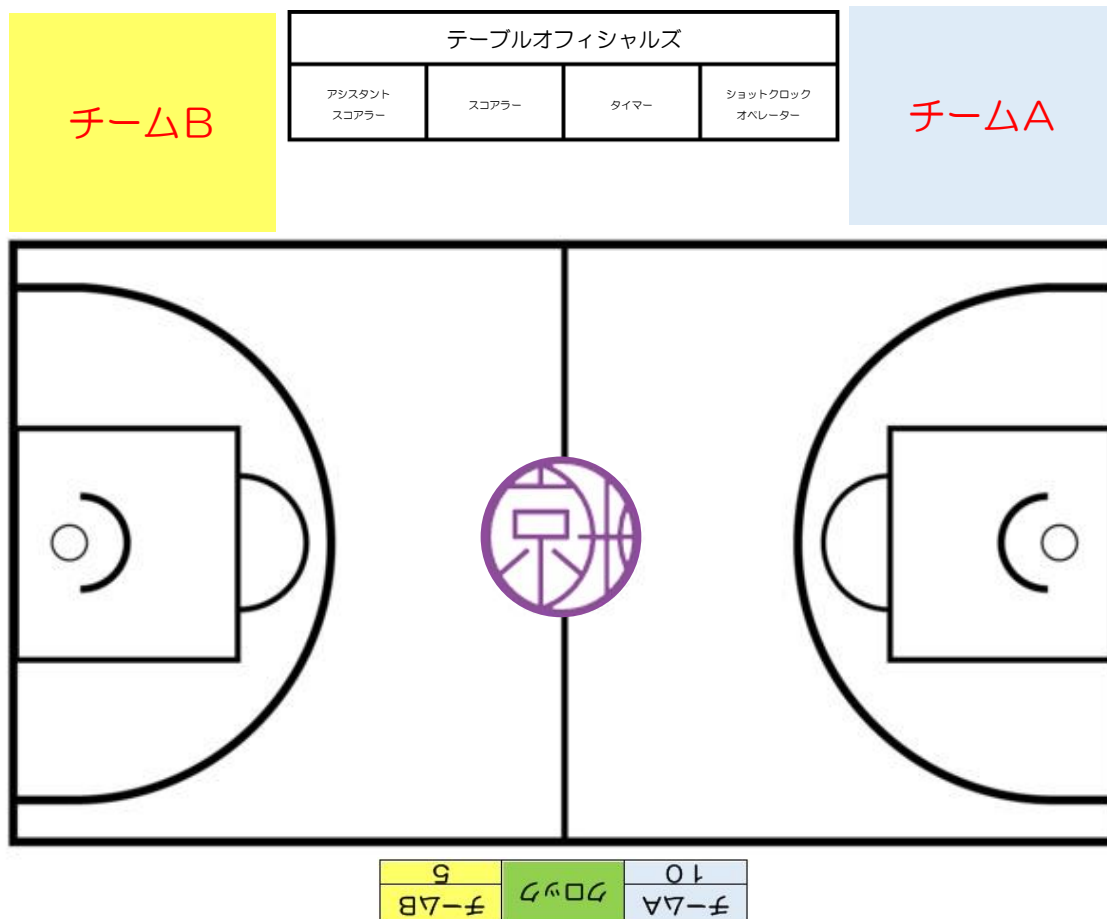

パターン①

【電光掲示】※山城運動公園体育館メインアリーナ、京都市市民スポーツセンター等

パターン②

【電光掲示】※京都市体育館、横大路体育館等

パターン③

【デジタイマー（テーブルサイド1カ所）】

パターン④

【デジタイマー（オポジットサイド1カ所）】

パターン⑤

【デジタルタイマー（両サイド）】

※得点板（めくり）を使用する際も同じ

[JBA 2022 バスケットボール競技規則]

<http://www.japanbasketball.jp/files/referee/rule/2022rule.pdf>

[JBA TO マニュアル]

http://www.japanbasketball.jp/files/to/manual/JBA-TO_manual.pdf