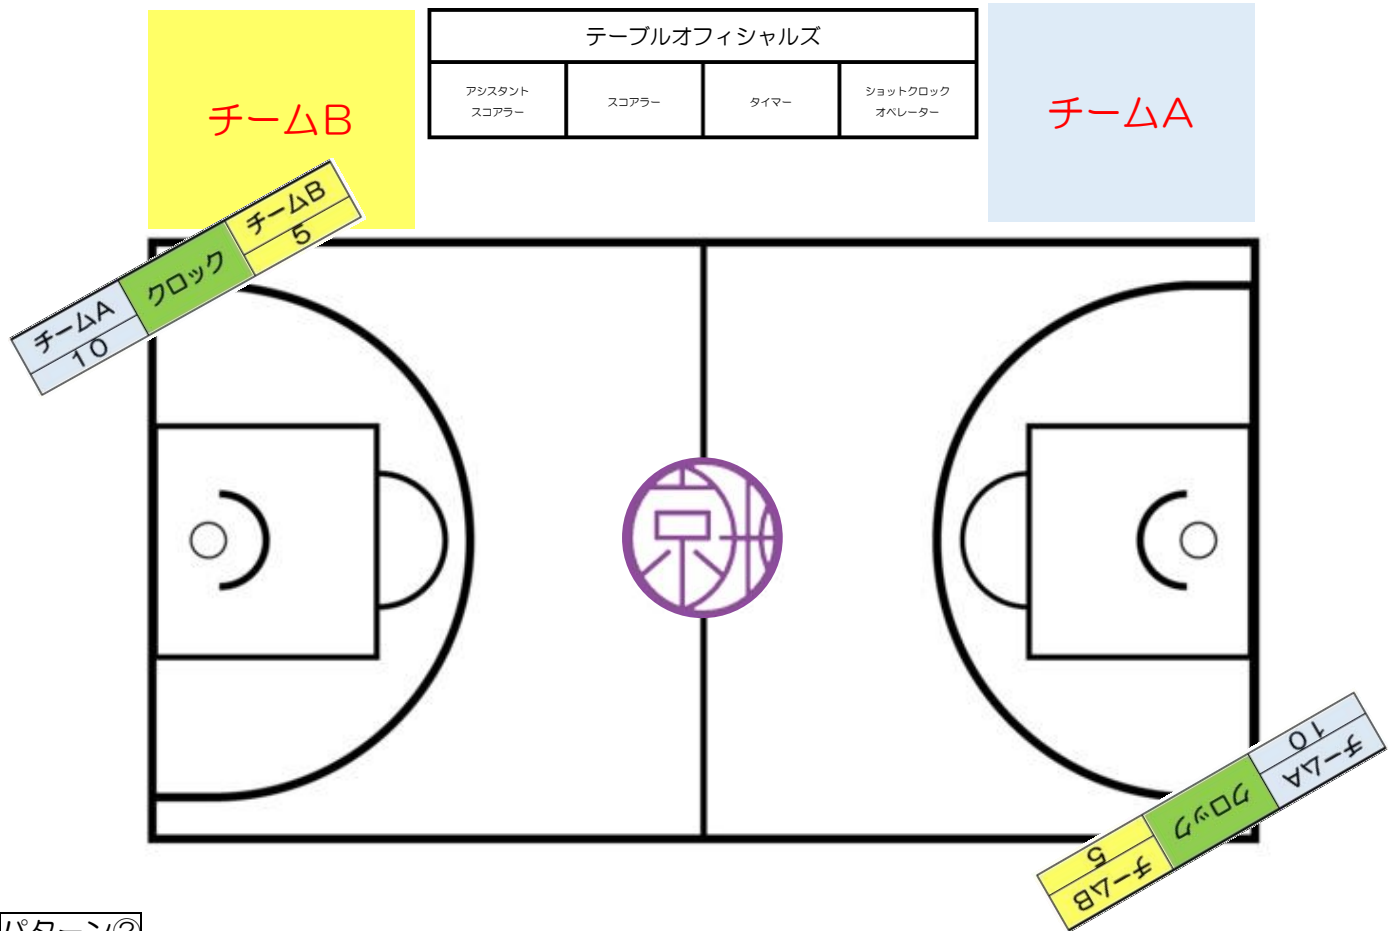

パターン①

【電光掲示】※山城運動公園体育館メインアリーナ、京都市市民スポーツセンター等

パターン②

【電光掲示】※京都市体育館、横大路体育館等

パターン③

【デジタイマー（テーブルサイド1カ所）】

パターン④

【デジタイマー（オポジットサイド1カ所）】

パターン⑤

【デジタルタイマー（両サイド）】

※得点板（めくり）を使用する際も同じ

[JBA 2022 バスケットボール競技規則]

<http://www.japanbasketball.jp/files/referee/rule/2022rule.pdf>

[JBA TO マニュアル]

http://www.japanbasketball.jp/files/to/manual/JBA-TO_manual.pdf