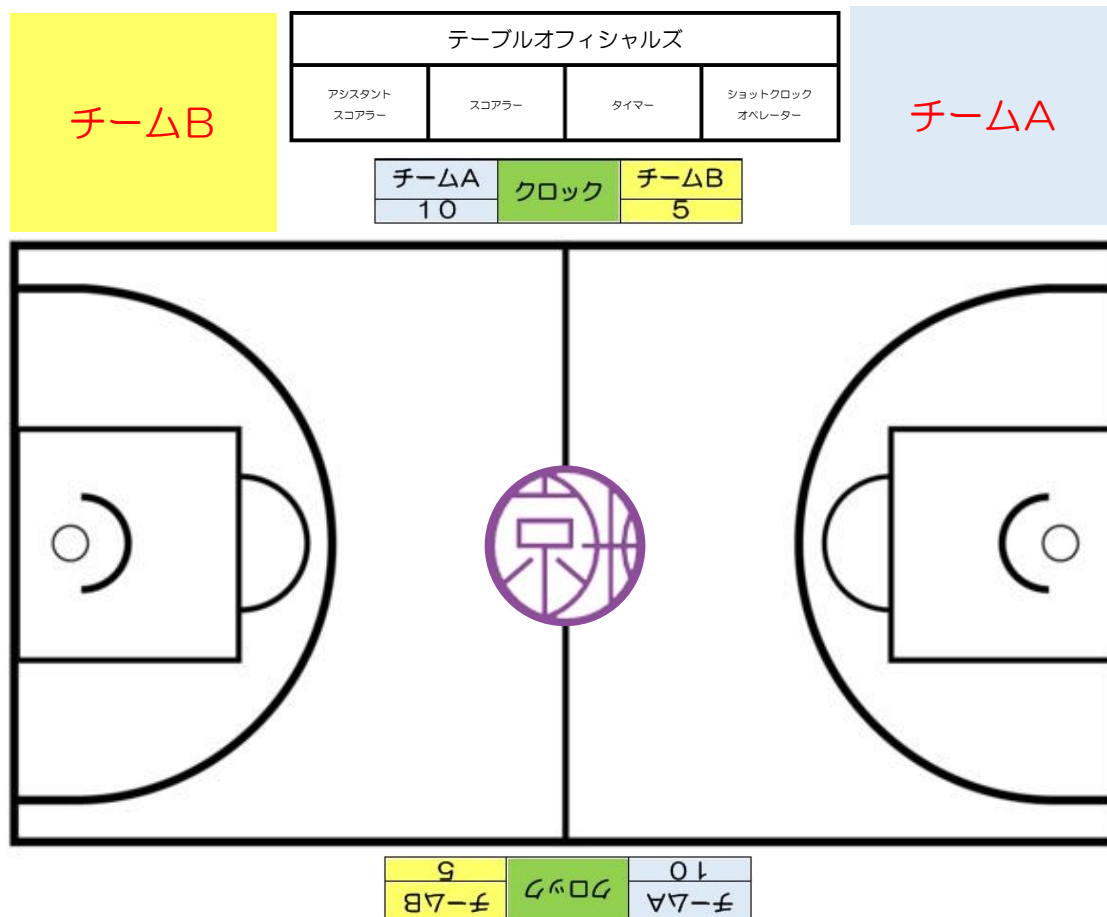

パターン①

【電光掲示】※山城運動公園体育館メインアリーナ、京都市市民スポーツセンター等

パターン②

【電光掲示】※京都市体育館、横大路体育館等

パターン③

【デジタイマー（テーブルサイド1カ所）】

パターン④

【デジタイマー（オポジットサイド1カ所）】

パターン⑤

【デジタルタイマー（両サイド）】

※得点板（めくり）を使用する際も同じ

[JBA 2022 バスケットボール競技規則]

<http://www.japanbasketball.jp/files/referee/rule/2022rule.pdf>

[JBA TO マニュアル]

http://www.japanbasketball.jp/files/to/manual/JBA-TO_manual.pdf