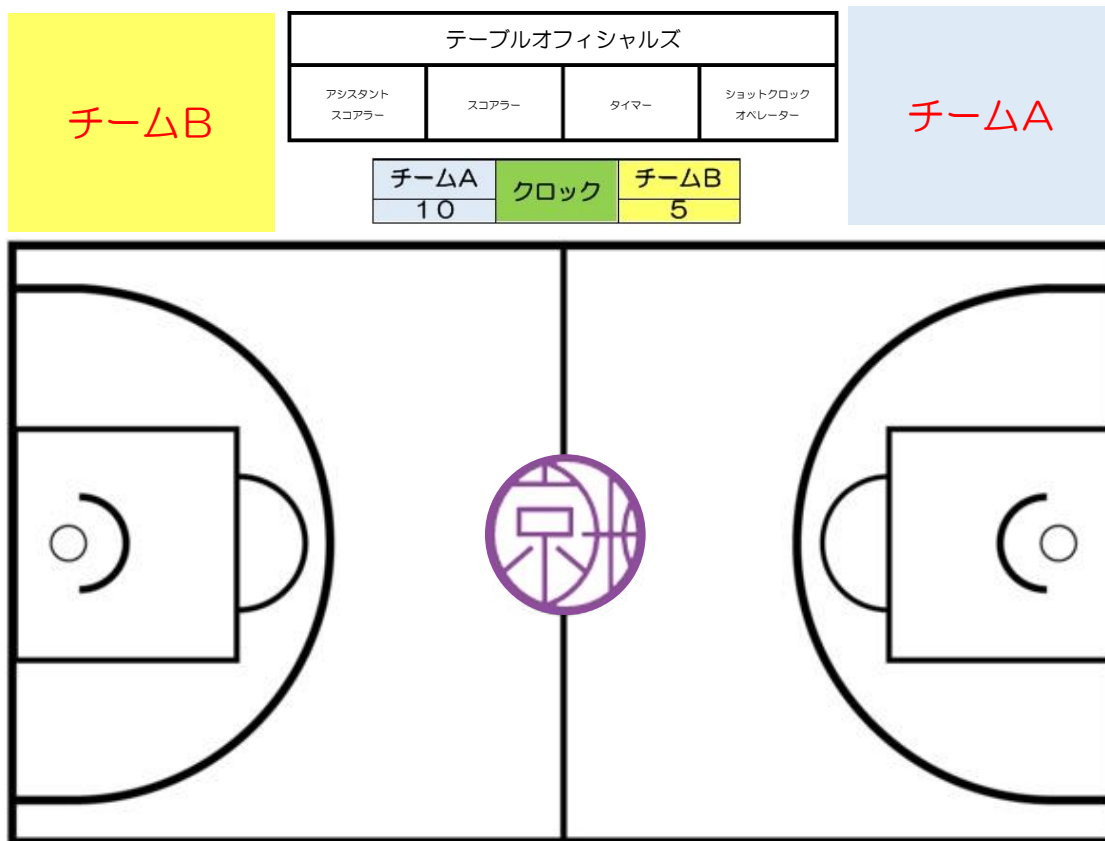

パターン①

【電光掲示】※山城運動公園体育館メインアリーナ、京都市市民スポーツセンター等

パターン②

【電光掲示】※京都市体育館、横大路体育館等

パターン③

【デジタイマー（テーブルサイド1カ所）】

パターン④

【デジタイマー（オポジットサイド1カ所）】

パターン⑤

【デジタルタイマー（両サイド）】

※得点板（めくり）を使用する際も同じ

[JBA 2022 バスケットボール競技規則]

<http://www.japanbasketball.jp/files/referee/rule/2022rule.pdf>

[JBA TO マニュアル]

http://www.japanbasketball.jp/files/to/manual/JBA-TO_manual.pdf