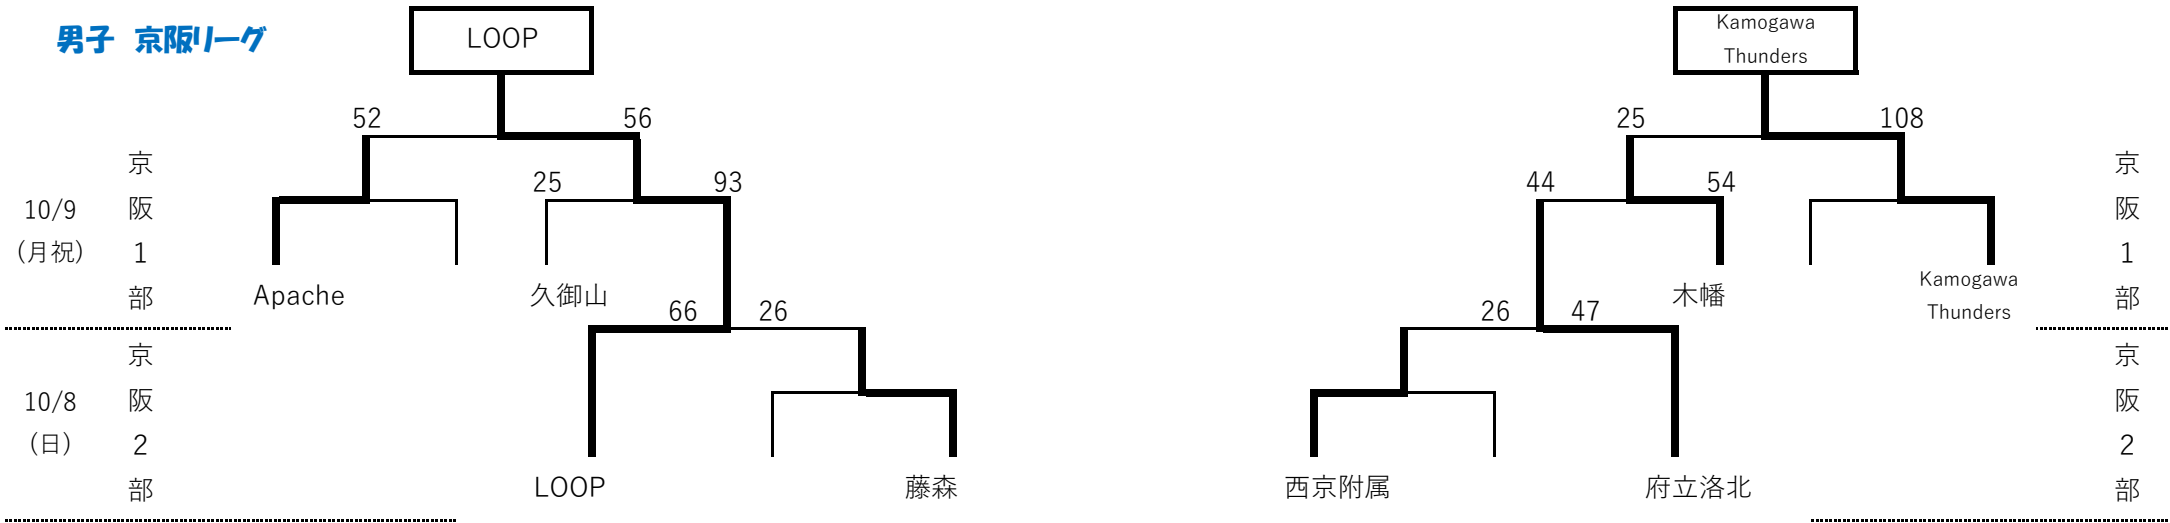

女子 京都線リーグ

※各沿線リーグの代表2チームは10/15に実施される【Term2】へ進出します。

【Term2】の抽選会は10/10(火)18:30より龍谷大学附属平安中学校にて行います（欠席の場合は責任抽選となります）。

* Term1の同リーグ同部内の対戦結果は、後のU15リーグの対戦結果として取り扱います。

* 下部のチームが勝ち上がった場合、リーグ戦は最初の編成通りの所属する部での試合となります。

ただし、トップリーグまで勝ち上がった場合、リーグ戦はトップリーグの試合と所属する部での試合となります。

* トップリーグは8チームでの試合となりますが、今年度の結果、下位2チームとなった場合、次年度は元々所属するリーグの1部での参戦となります。

2023年度

Jr.ウインターカップ（全国U15バスケットボール選手権大会） 京都府予選会

Term 1

各沿線リーグでトーナメント戦を実施し、沿線リーグ代表2チームを決定する

男子 京阪リーグ

※各沿線リーグの代表2チームは10/15に実施される【Term2】へ進出します。

【Term2】の抽選会は10/10(火)18:30より龍谷大学附属平安中学校にて行います（欠席の場合は責任抽選となります）。

* Term1の同リーグ同部内の対戦結果は、後のU15リーグの対戦結果として取り扱います。

* 下部のチームが勝ち上がった場合、リーグ戦は最初の編成通りの所属する部での試合となります。