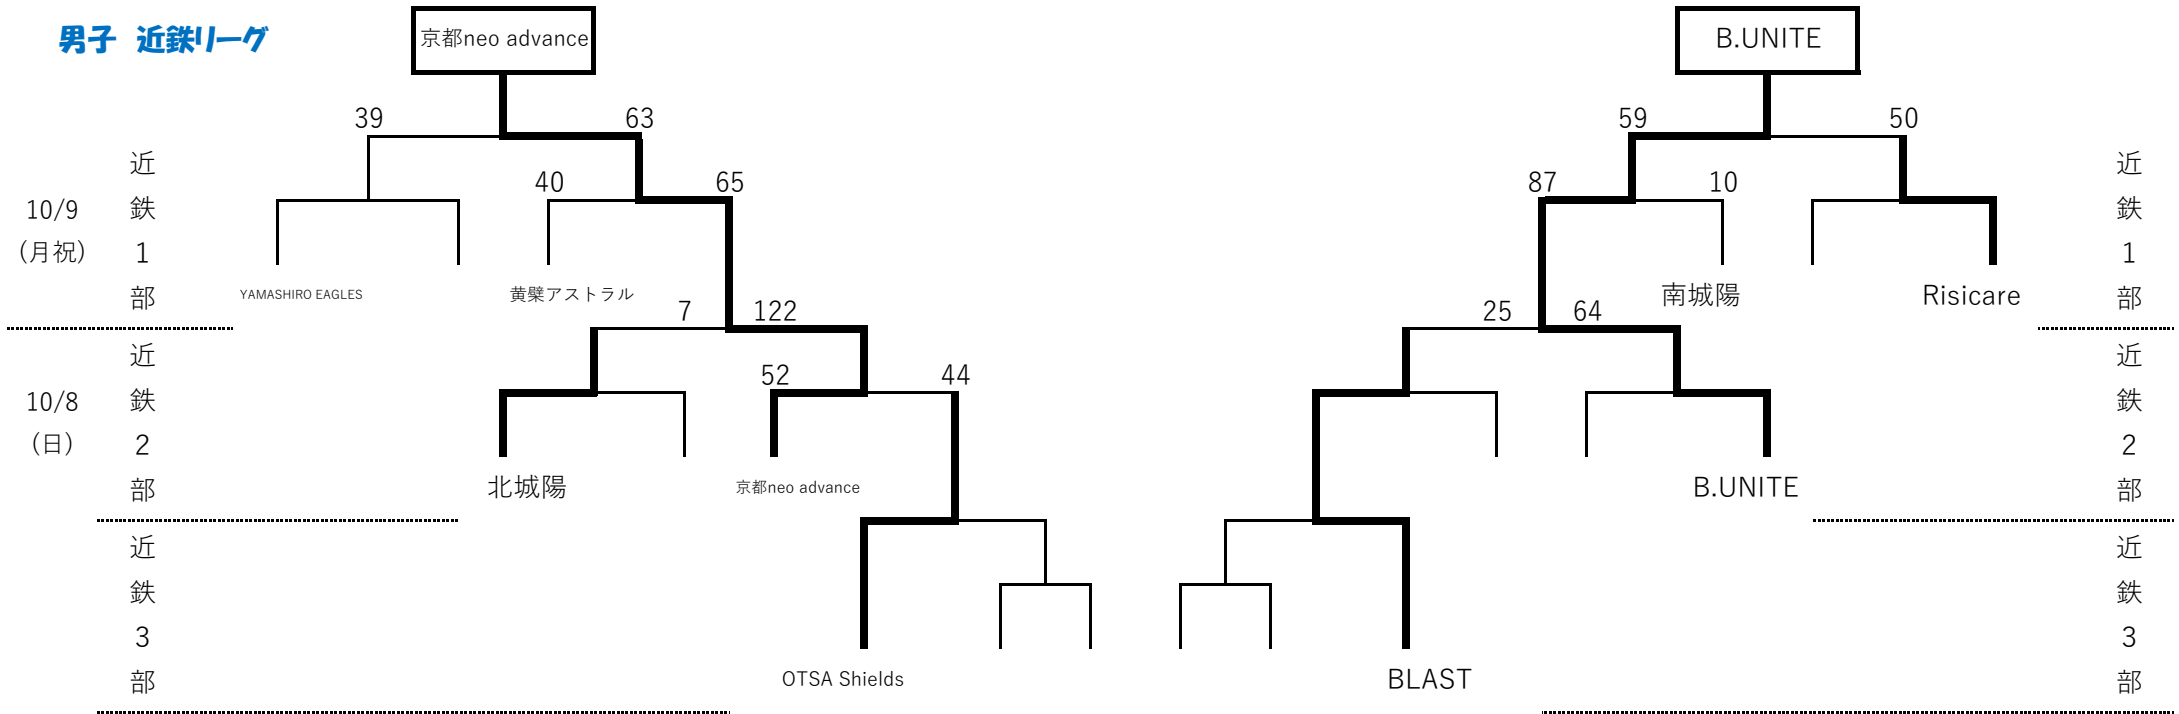

女子 京阪リーグ

※各沿線リーグの代表2チームは10/15に実施される【Term2】へ進出します。

【Term2】の抽選会は10/10(火)18:30より龍谷大学附属平安中学校にて行います（欠席の場合は責任抽選となります）。

* Term1の同リーグ同部内の対戦結果は、後のU15リーグの対戦結果として取り扱います。

* 下部のチームが勝ち上がった場合、リーグ戦は最初の編成通りの所属する部での試合となります。

ただし、トップリーグまで勝ち上がった場合、リーグ戦はトップリーグの試合と所属する部での試合となります。

* トップリーグは8チームでの試合となりますが、今年度の結果、下位2チームとなった場合、次年度は元々所属するリーグの1部での参戦となります。

2023年度

Jr.ウインターカップ（全国U15バスケットボール選手権大会） 京都府予選会

Term 1

各沿線リーグでトーナメント戦を実施し、沿線リーグ代表2チームを決定する

男子 近鉄リーグ

※各沿線リーグの代表2チームは10/15に実施される【Term2】へ進出します。

【Term2】の抽選会は10/10(火)18:30より龍谷大学附属平安中学校にて行います（欠席の場合は責任抽選となります）。

* Term1の同リーグ同部内の対戦結果は、後のU15リーグの対戦結果として取り扱います。

* 下部のチームが勝ち上がった場合、リーグ戦は最初の編成通りの所属する部での試合となります。