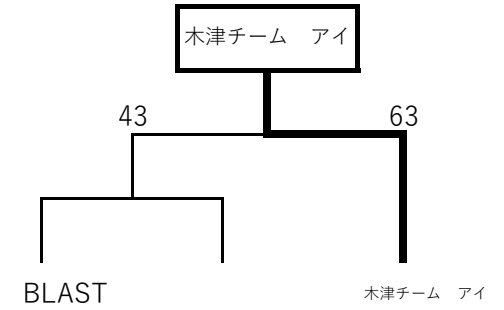

2023年度

Jr.ウインターカップ（全国U15バスケットボール選手権大会） 京都府予選会

Term 1

各沿線リーグでトーナメント戦を実施し、沿線リーグ代表2チームを決定する

女子 近鉄リーグ

10/9
(月祝)
近鉄
1
部

近鉄
1
部

※各沿線リーグの代表2チームは10/15に実施される【Term2】へ進出します。

【Term2】の抽選会は10/10(火)18:30より龍谷大学附属平安中学校にて行います（欠席の場合は責任抽選となります）。

* Term1の同リーグ同部内の対戦結果は、後のU15リーグの対戦結果として取り扱います。

* 下部のチームが勝ち上がった場合、リーグ戦は最初の編成通りの所属する部での試合となります。

ただし、トップリーグまで勝ち上がった場合、リーグ戦はトップリーグの試合と所属する部での試合となります。

* トップリーグは8チームでの試合となりますが、今年度の結果、下位2チームとなった場合、次年度は元々所属するリーグの1部での参戦となります。