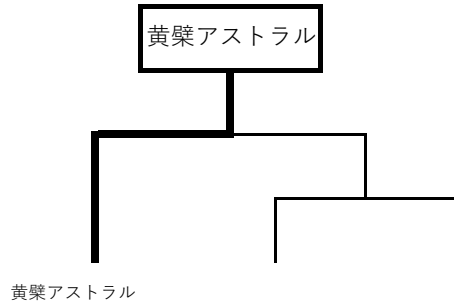

2023年度

Jr.ウインターカップ（全国U15バスケットボール選手権大会） 京都府予選会

Term 1

各沿線リーグでトーナメント戦を実施し、沿線リーグ代表2チームを決定する

女子 近鉄リーグ

10/9
(月祝)
近鉄
1
部

近鉄
1
部

※各沿線リーグの代表2チームは10/15に実施される【Term2】へ進出します。

【Term2】の抽選会は10/10(火)18:30より龍谷大学附属平安中学校にて行います（欠席の場合は責任抽選となります）。

* Term1の同リーグ同部内の対戦結果は、後のU15リーグの対戦結果として取り扱います。

* 下部のチームが勝ち上がった場合、リーグ戦は最初の編成通りの所属する部での試合となります。

ただし、トップリーグまで勝ち上がった場合、リーグ戦はトップリーグの試合と所属する部での試合となります。

* トップリーグは8チームでの試合となりますが、今年度の結果、下位2チームとなった場合、次年度は元々所属するリーグの1部での参戦となります。