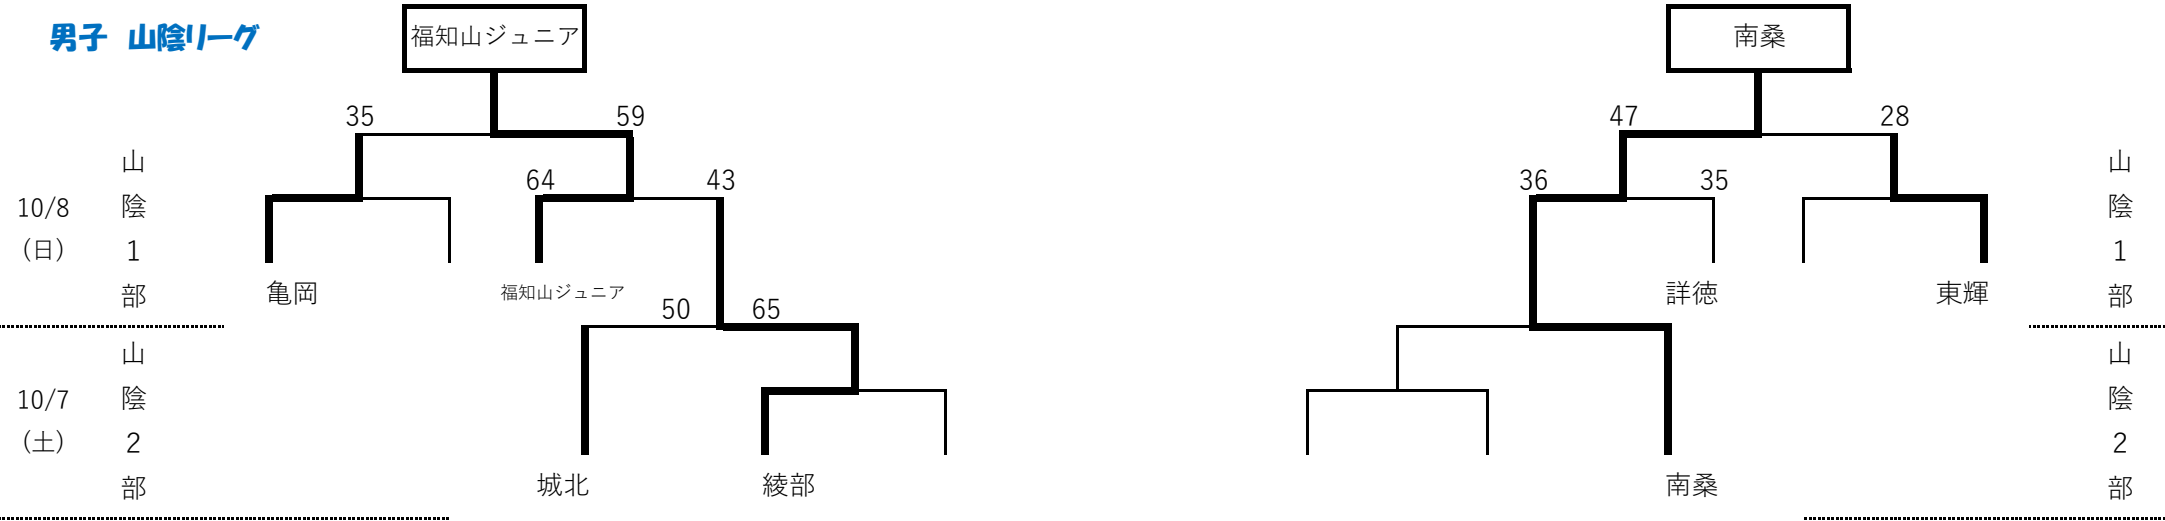

2023年度

Jr.ウインターカップ（全国U15バスケットボール選手権大会） 京都府予選会

Term 1

各沿線リーグでトーナメント戦を実施し、沿線リーグ代表2チームを決定する

男子 山陰リーグ

※各沿線リーグの代表2チームは10/15に実施される【Term2】へ進出します。

【Term2】の抽選会は10/10(火)18:30より龍谷大学附属平安中学校にて行います（欠席の場合は責任抽選となります）。

* Term1の同リーグ同部内の対戦結果は、後のU15リーグの対戦結果として取り扱います。

* 下部のチームが勝ち上がった場合、リーグ戦は最初の編成通りの所属する部での試合となります。

ただし、トップリーグまで勝ち上がった場合、リーグ戦はトップリーグの試合と所属する部での試合となります。

* トップリーグは8チームでの試合となりますが、今年度の結果、下位2チームとなった場合、次年度は元々所属するリーグの1部での参戦となります。

2023年度

Jr.ウインターカップ（全国U15バスケットボール選手権大会） 京都府予選会

Term 1

各沿線リーグでトーナメント戦を実施し、沿線リーグ代表2チームを決定する

女子 山陰リーグ

※各沿線リーグの代表2チームは10/15に実施される【Term2】へ進出します。

【Term2】の抽選会は10/10(火)18:30より龍谷大学附属平安中学校にて行います（欠席の場合は責任抽選となります）。

* Term1の同リーグ同部内の対戦結果は、後のU15リーグの対戦結果として取り扱います。

* 下部のチームが勝ち上がった場合、リーグ戦は最初の編成通りの所属する部での試合となります。

ただし、トップリーグまで勝ち上がった場合、リーグ戦はトップリーグの試合と所属する部での試合となります。

* トップリーグは8チームでの試合となりますが、今年度の結果、下位2チームとなった場合、次年度は元々所属するリーグの1部での参戦となります。

2023年度

Jr.ウインターカップ（全国U15バスケットボール選手権大会） 京都府予選会

Term 1

各沿線リーグでトーナメント戦を実施し、沿線リーグ代表2チームを決定する