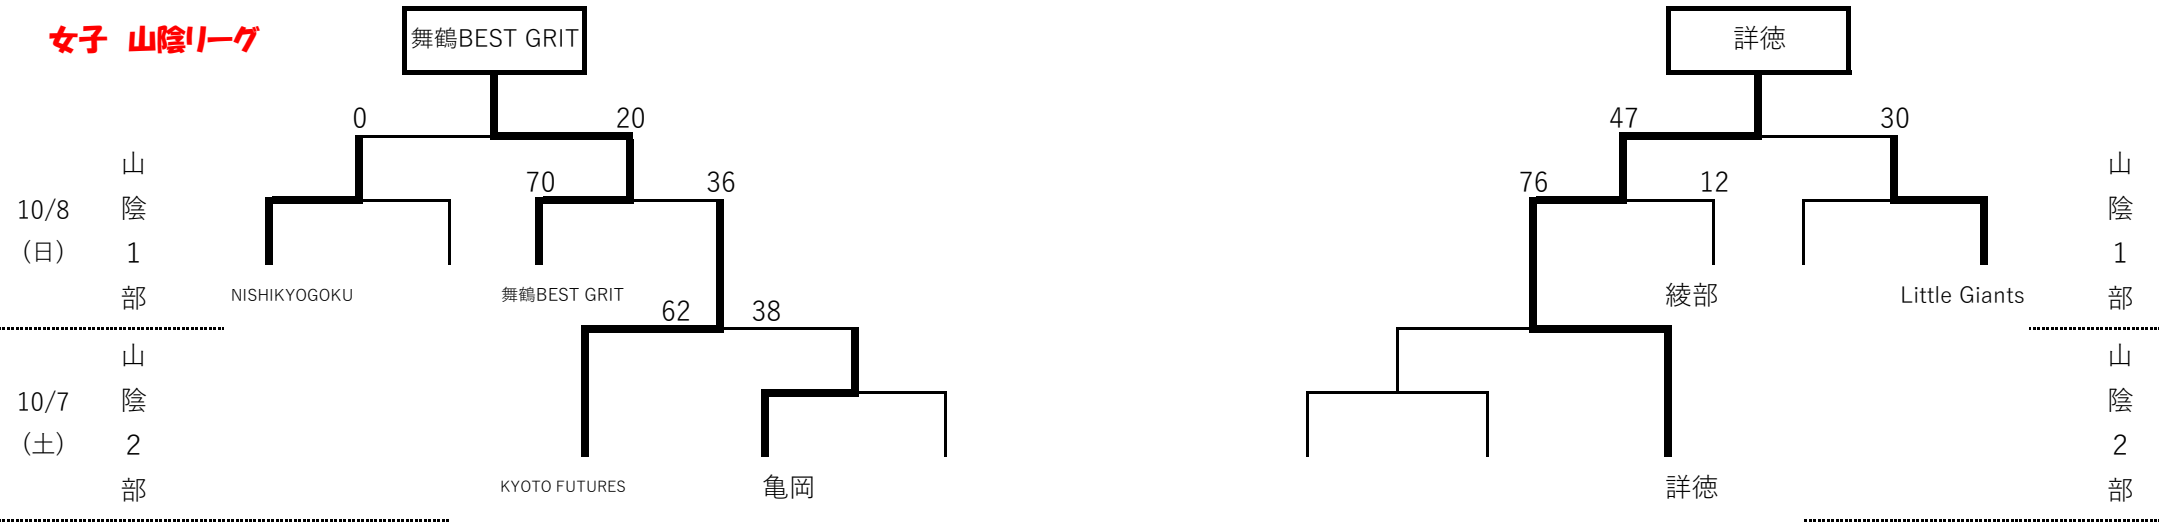

2023年度

Jr.ウインターカップ（全国U15バスケットボール選手権大会） 京都府予選会

Term 1

各沿線リーグでトーナメント戦を実施し、沿線リーグ代表2チームを決定する

男子 山陰リーグ

※各沿線リーグの代表2チームは10/15に実施される【Term2】へ進出します。

【Term2】の抽選会は10/10(火)18:30より龍谷大学附属平安中学校にて行います（欠席の場合は責任抽選となります）。

* Term1の同リーグ同部内の対戦結果は、後のU15リーグの対戦結果として取り扱います。

* 下部のチームが勝ち上がった場合、リーグ戦は最初の編成通りの所属する部での試合となります。

ただし、トップリーグまで勝ち上がった場合、リーグ戦はトップリーグの試合と所属する部での試合となります。

* トップリーグは8チームでの試合となりますが、今年度の結果、下位2チームとなった場合、次年度は元々所属するリーグの1部での参戦となります。

2023年度

Jr.ウインターカップ（全国U15バスケットボール選手権大会） 京都府予選会

Term 1

各沿線リーグでトーナメント戦を実施し、沿線リーグ代表2チームを決定する

女子 山陰リーグ

※各沿線リーグの代表2チームは10/15に実施される【Term2】へ進出します。

【Term2】の抽選会は10/10(火)18:30より龍谷大学附属平安中学校にて行います（欠席の場合は責任抽選となります）。

* Term1の同リーグ同部内の対戦結果は、後のU15リーグの対戦結果として取り扱います。

* 下部のチームが勝ち上がった場合、リーグ戦は最初の編成通りの所属する部での試合となります。

ただし、トップリーグまで勝ち上がった場合、リーグ戦はトップリーグの試合と所属する部での試合となります。

* トップリーグは8チームでの試合となりますが、今年度の結果、下位2チームとなった場合、次年度は元々所属するリーグの1部での参戦となります。

2023年度

Jr.ウインターカップ（全国U15バスケットボール選手権大会） 京都府予選会

Term 1

各沿線リーグでトーナメント戦を実施し、沿線リーグ代表2チームを決定する