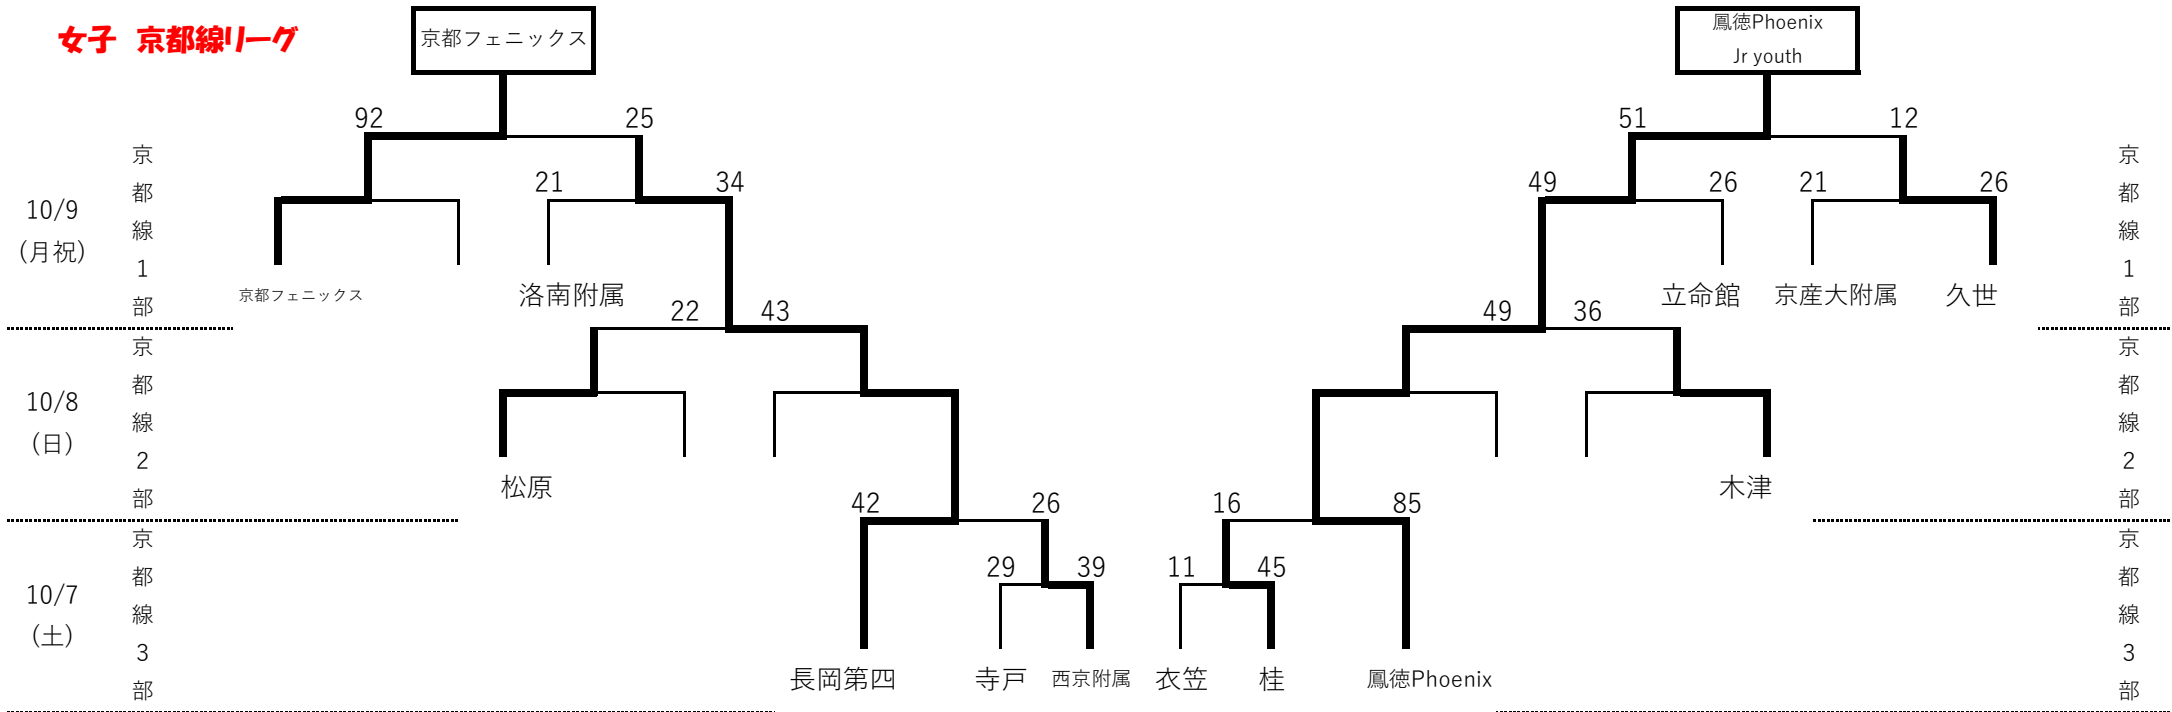

男子 京都線リーグ

※各沿線リーグの代表2チームは10/15に実施される【Term2】へ進出します。

【Term2】の抽選会は10/10(火)18:30より龍谷大学附属平安中学校にて行います（欠席の場合は責任抽選となります）。

* Term1の同リーグ同部内の対戦結果は、後のU15リーグの対戦結果として取り扱います。

* 下部のチームが勝ち上がった場合、リーグ戦は最初の編成通りの所属する部での試合となります。

ただし、トップリーグまで勝ち上がった場合、リーグ戦はトップリーグの試合と所属する部での試合となります。

* トップリーグは8チームでの試合となりますが、今年度の結果、下位2チームとなった場合、次年度は元々所属するリーグの1部での参戦となります。

2023年度

Jr.ウインターカップ（全国U15バスケットボール選手権大会） 京都府予選会

Term 1

各沿線リーグでトーナメント戦を実施し、沿線リーグ代表2チームを決定する

女子 京都線リーグ

※各沿線リーグの代表2チームは10/15に実施される【Term2】へ進出します。

【Term2】の抽選会は10/10(火)18:30より龍谷大学附属平安中学校にて行います（欠席の場合は責任抽選となります）。

* Term1の同リーグ同部内の対戦結果は、後のU15リーグの対戦結果として取り扱います。

* 下部のチームが勝ち上がった場合、リーグ戦は最初の編成通りの所属する部での試合となります。