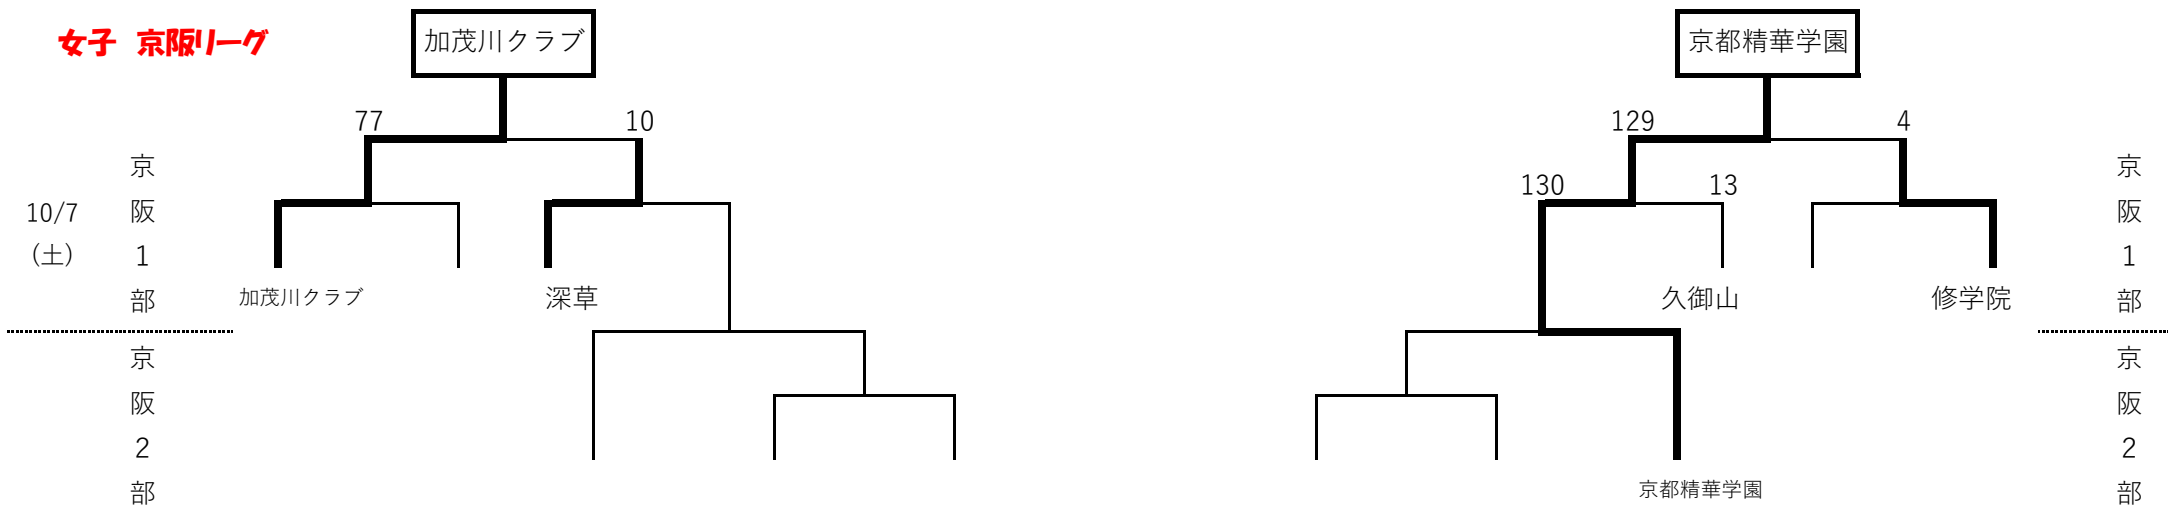

男子 京阪リーグ

※各沿線リーグの代表2チームは10/15に実施される【Term2】へ進出します。

【Term2】の抽選会は10/10(火)18:30より龍谷大学附属平安中学校にて行います（欠席の場合は責任抽選となります）。

* Term1の同リーグ同部内の対戦結果は、後のU15リーグの対戦結果として取り扱います。

* 下部のチームが勝ち上がった場合、リーグ戦は最初の編成通りの所属する部での試合となります。

ただし、トップリーグまで勝ち上がった場合、リーグ戦はトップリーグの試合と所属する部での試合となります。

* トップリーグは8チームでの試合となりますが、今年度の結果、下位2チームとなった場合、次年度は元々所属するリーグの1部での参戦となります。

2023年度

Jr.ウインターカップ（全国U15バスケットボール選手権大会） 京都府予選会

Term 1

各沿線リーグでトーナメント戦を実施し、沿線リーグ代表2チームを決定する

女子 京阪リーグ

※各沿線リーグの代表2チームは10/15に実施される【Term2】へ進出します。

【Term2】の抽選会は10/10(火)18:30より龍谷大学附属平安中学校にて行います（欠席の場合は責任抽選となります）。

* Term1の同リーグ同部内の対戦結果は、後のU15リーグの対戦結果として取り扱います。

* 下部のチームが勝ち上がった場合、リーグ戦は最初の編成通りの所属する部での試合となります。