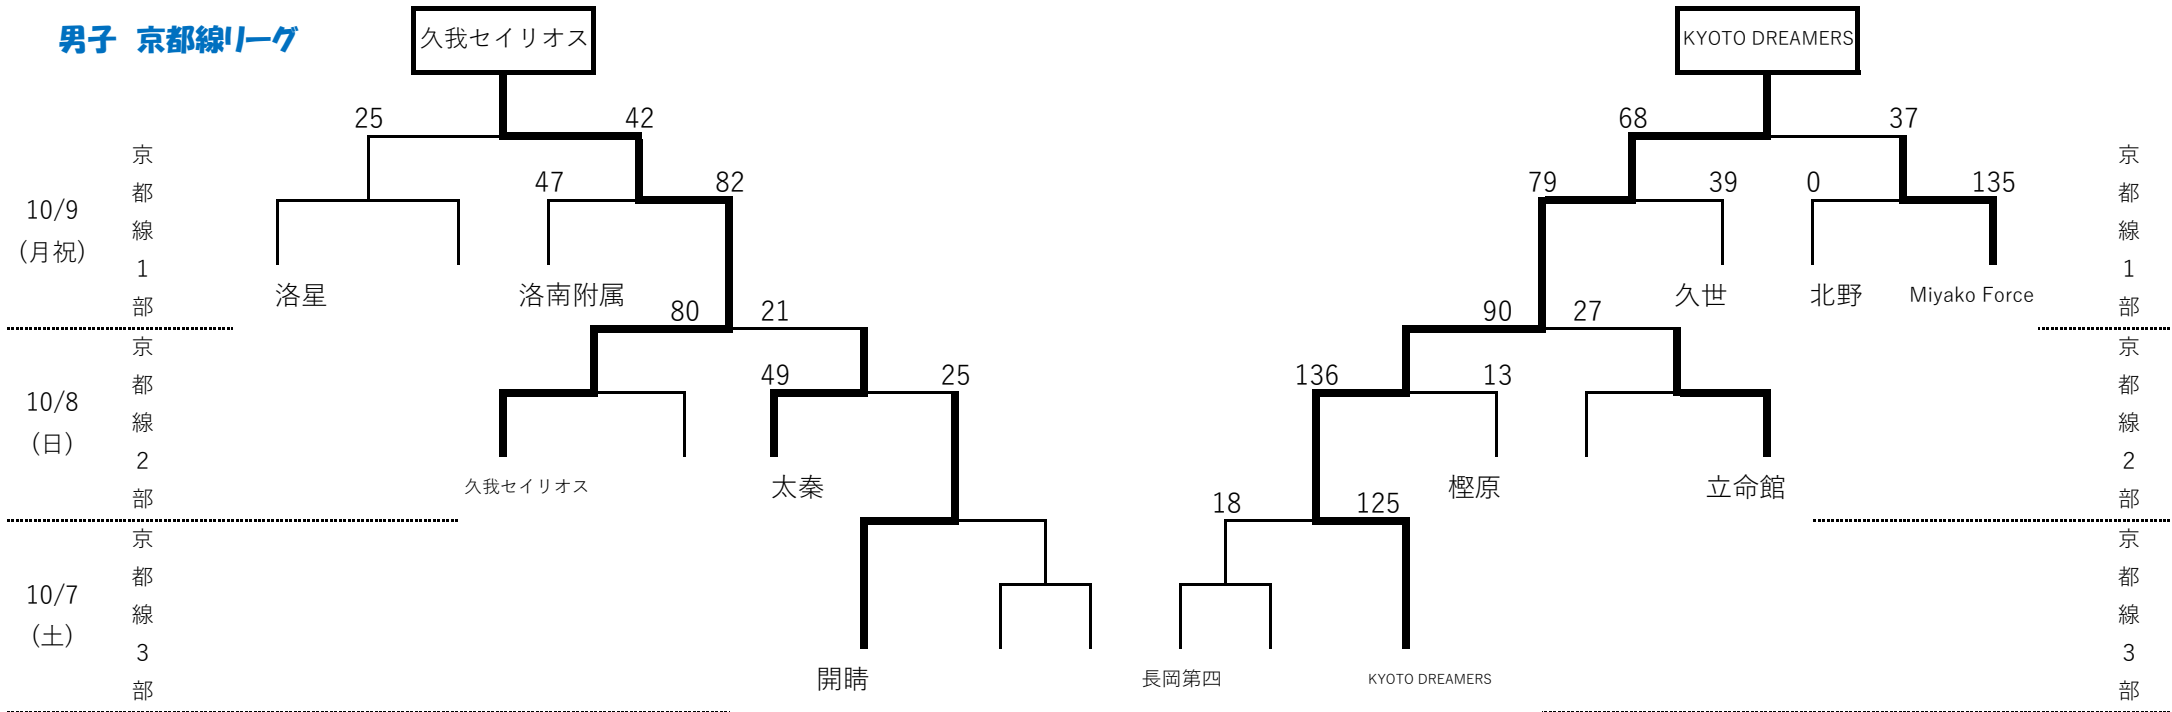

Term 1

各沿線リーグでトーナメント戦を実施し、沿線リーグ代表2チームを決定する

女子 山陰リーグ

※各沿線リーグの代表2チームは10/15に実施される【Term2】へ進出します。

【Term2】の抽選会は10/10(火)18:30より龍谷大学附属平安中学校にて行います（欠席の場合は責任抽選となります）。

* Term1の同リーグ同部内の対戦結果は、後のU15リーグの対戦結果として取り扱います。

* 下部のチームが勝ち上がった場合、リーグ戦は最初の編成通りの所属する部での試合となります。

ただし、トップリーグまで勝ち上がった場合、リーグ戦はトップリーグの試合と所属する部での試合となります。

* トップリーグは8チームでの試合となりますが、今年度の結果、下位2チームとなった場合、次年度は元々所属するリーグの1部での参戦となります。

2023年度

Jr.ウインターカップ（全国U15バスケットボール選手権大会） 京都府予選会

Term 1

各沿線リーグでトーナメント戦を実施し、沿線リーグ代表2チームを決定する

男子 京都線リーグ

※各沿線リーグの代表2チームは10/15に実施される【Term2】へ進出します。

【Term2】の抽選会は10/10(火)18:30より龍谷大学附属平安中学校にて行います（欠席の場合は責任抽選となります）。

* Term1の同リーグ同部内の対戦結果は、後のU15リーグの対戦結果として取り扱います。

* 下部のチームが勝ち上がった場合、リーグ戦は最初の編成通りの所属する部での試合となります。