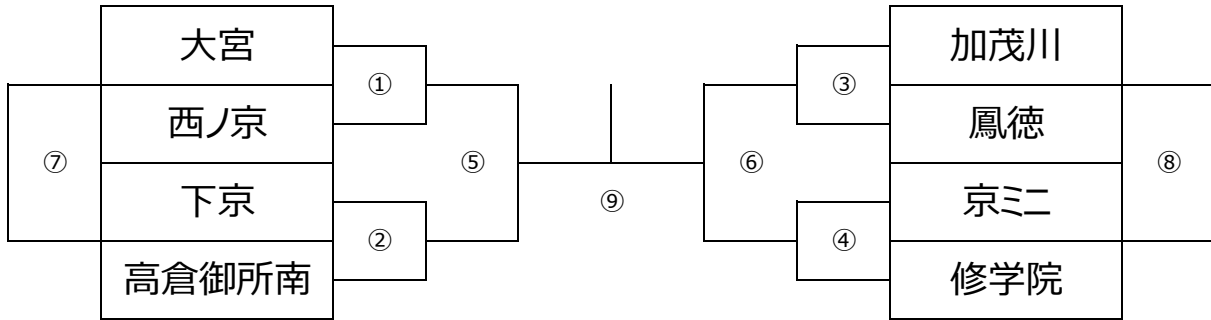

市北ファイナル組み合わせ

		淡色	濃色
第1試合	9:15~	大宮	西ノ京
	TO		鳳徳
	審判	京三二	修学院
第2試合	10:15~	下京	高倉御所南
	TO		①勝ち
	審判	大宮	西ノ京
第3試合	11:15~	加茂川	鳳徳
	TO		②勝ち
	審判	下京	高倉御所南
第4試合	12:15~	京三二	修学院
	TO		③勝ち
	審判	加茂川	鳳徳
第5試合	13:15~	①勝ち	②勝ち
	TO		④勝ち
	審判	指名	指名
第6試合	14:15~	③勝ち	④勝ち
	TO		⑤勝ち
	審判	指名	指名
第7試合	15:15~	①負け	②負け
	TO		⑥勝ち
	審判	③勝ち	④勝ち
第8試合	16:15~	③負け	④負け
	TO		⑦勝ち
	審判	①負け	②負け
第9試合	17:15~	⑤勝ち	⑥勝ち
	TO		⑧勝ち
	審判	指名	指名
閉会式			