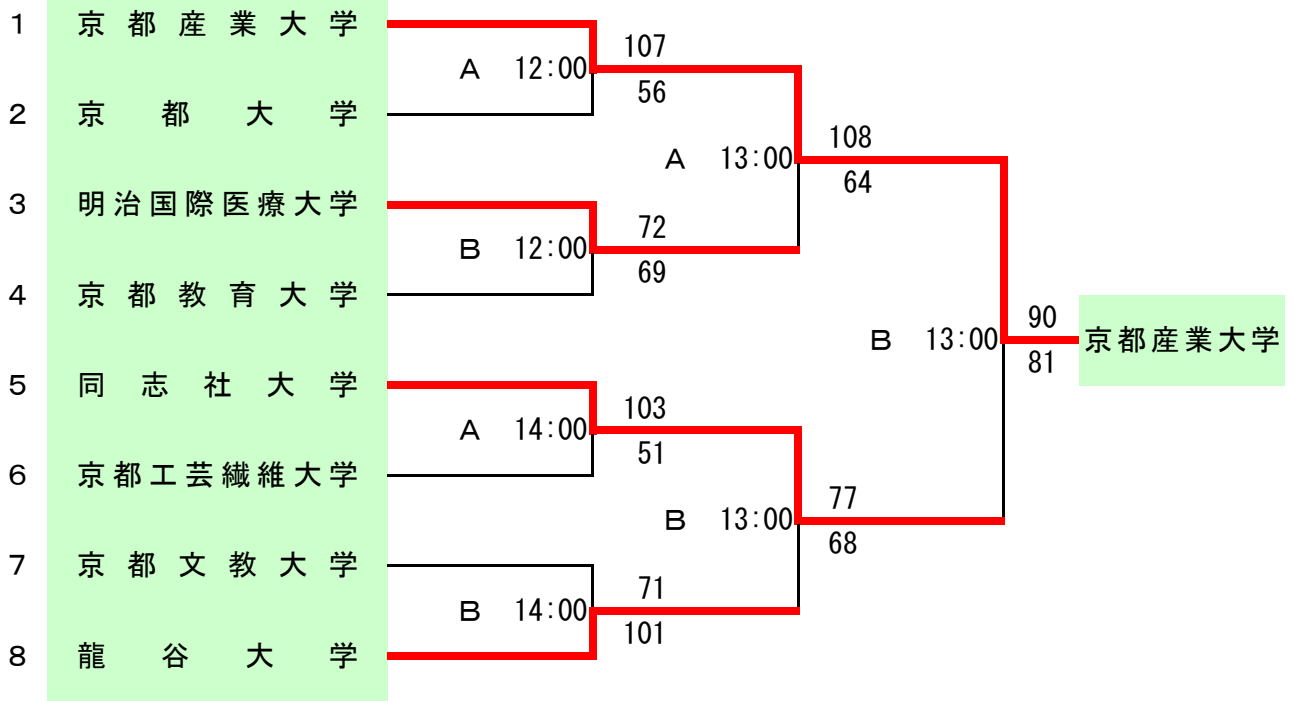

令和6年度 京都府バスケットボール協会 大学競技会 春季大会

【男子】

6月1日 6月15日 6月16日
京都先端大 京産大 京産大