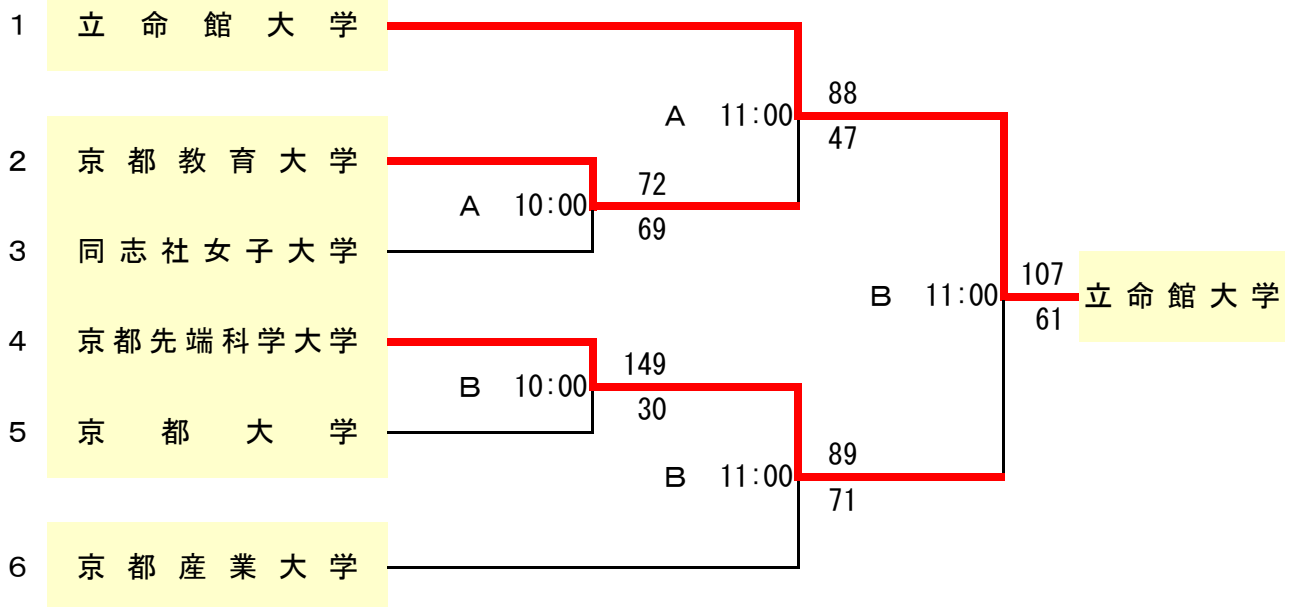

令和6年度 京都府バスケットボール協会 大学競技会 春季大会

【男子】

6月1日 6月15日 6月16日
 京都先端大 京産大 京産大

【女子】

6月1日 6月15日 6月16日
 京都先端大 京産大 京産大

令和6年度 京都府バスケットボール協会 大学競技会 春季大会

最 終 成 績

【男子】