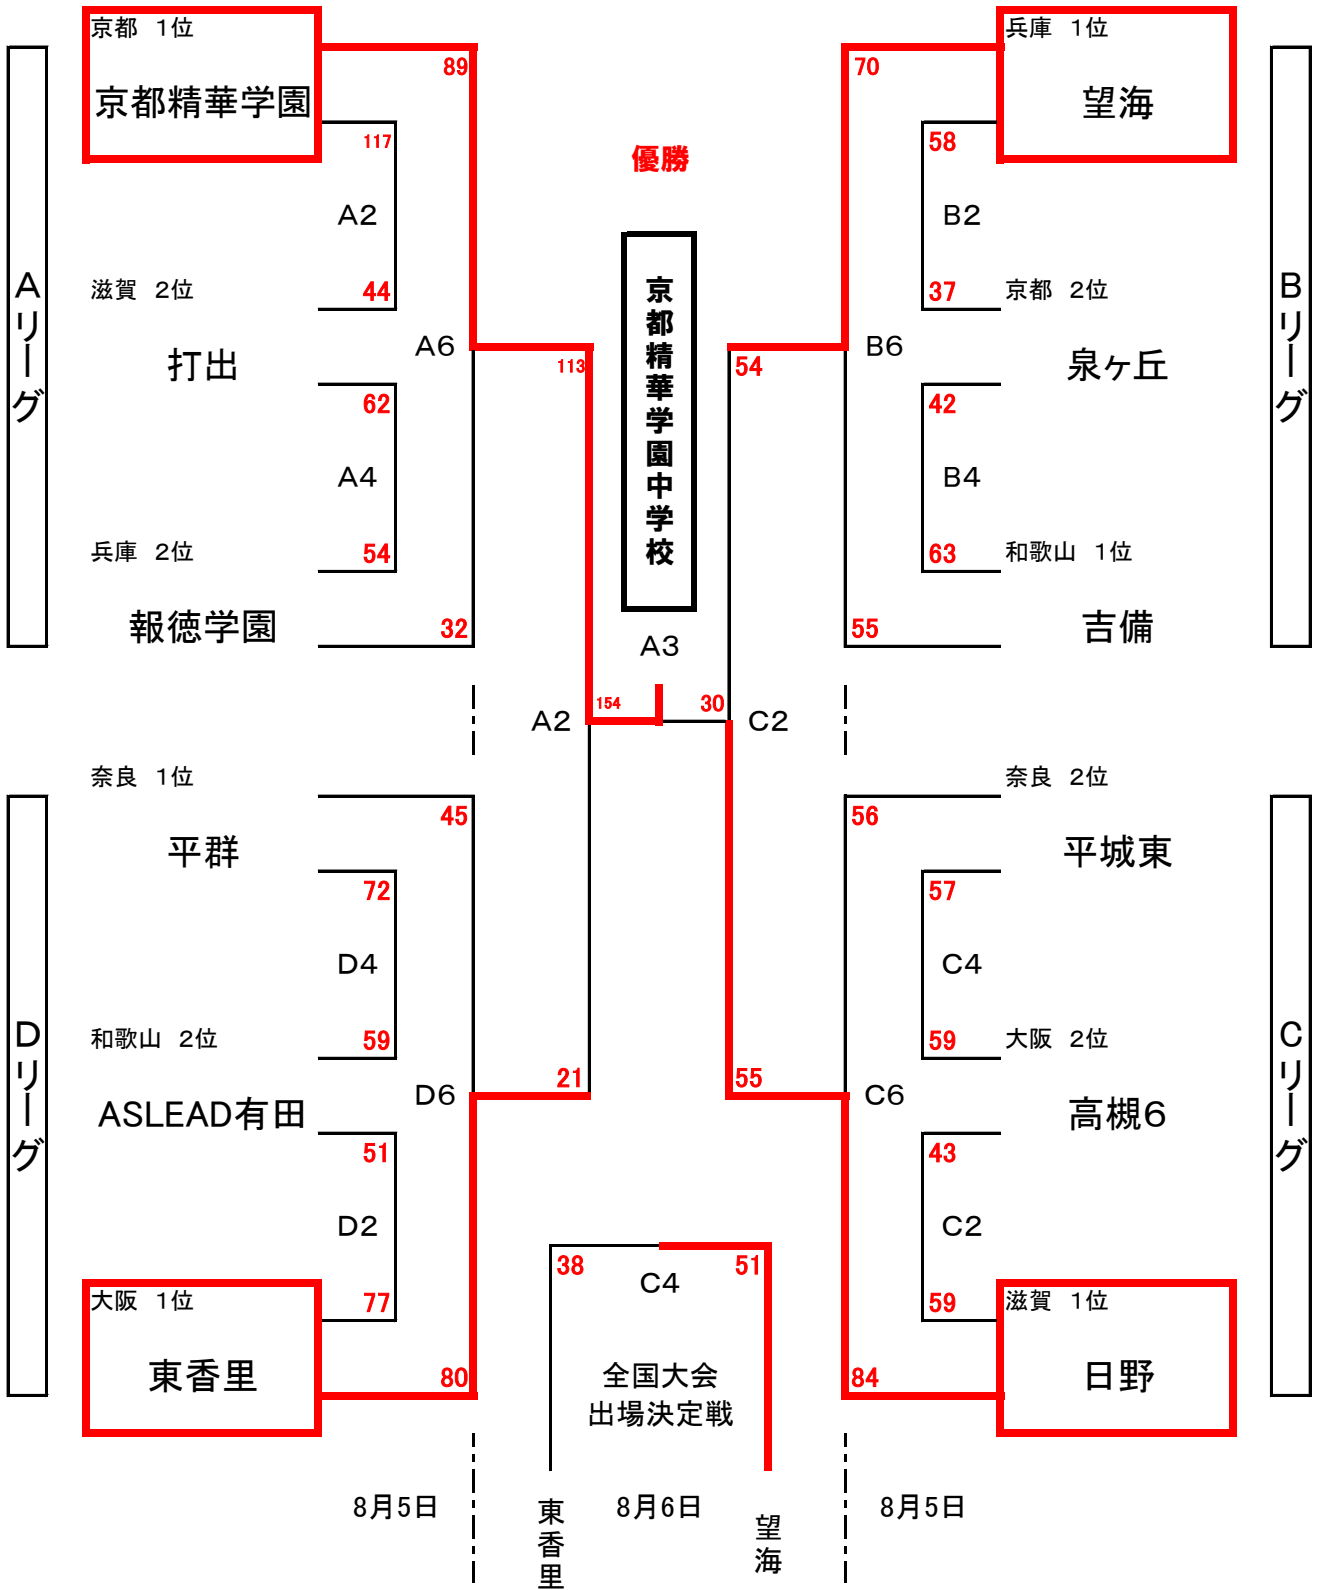

組み合わせ 男子

第1位 京都精華学園中学校（京都府）

第2位 日野町立日野中学校（滋賀県）

第3位 明石市立望海中学校（兵庫県）

----- 全国大会出場

第3位 枚方市立東香里中学校（大阪府）