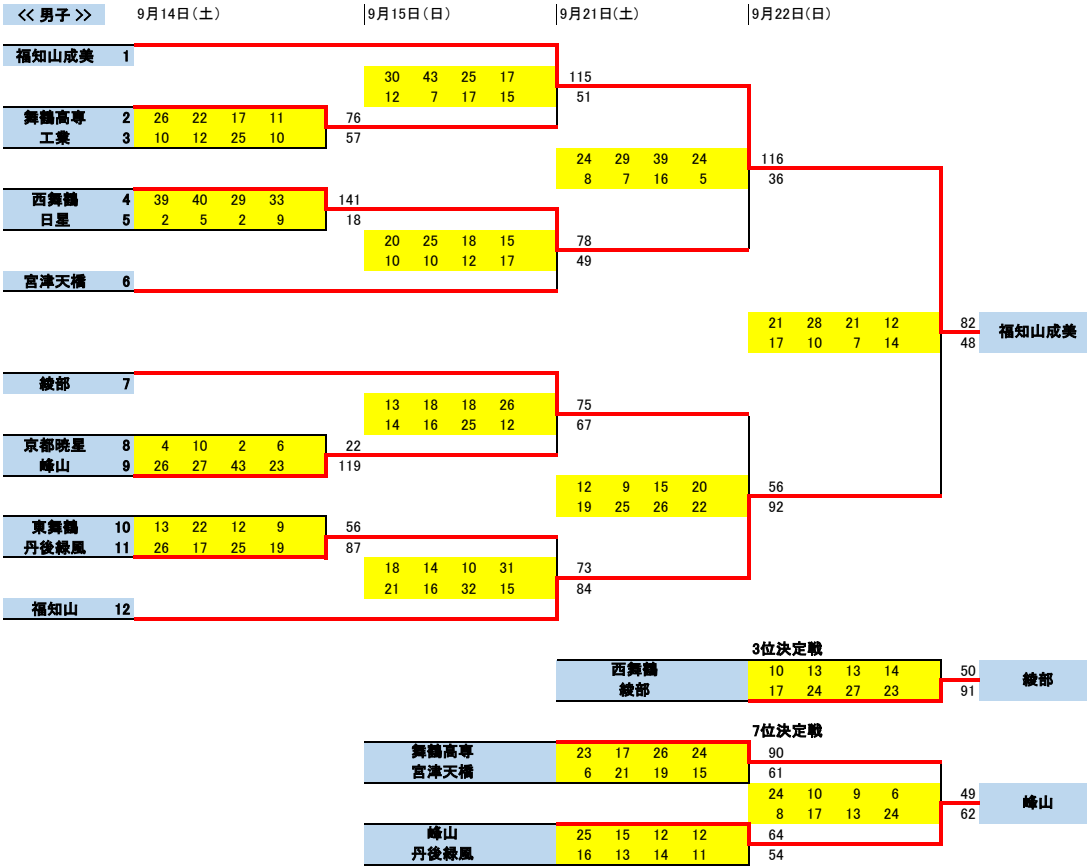

第44回京都府高等学校選手権大会 兼 第77回全国高等学校バスケットボール選手権大会

京都府予選 両丹代表決定戦

期日 令和6年9月14日(土) 9月15日(日) 9月21日(土) 9月22日(日)

場所 工業高校体育館 (9/14・15) 宮津天橋高校宮津学舎体育館 (9/21・22)

1位 福知山成美, 2位 福知山, 3位 綾部

府予選直接出場の京都共栄を除く, 上位3チームが京都府予選に出場

新人戦予選上位シード (京都共栄), 福知山成美, 福知山, 綾部

新人戦予選下位シード 西舞鶴, 峰山, 舞鶴高専, 宮津天橋, 丹後緑風

第44回京都府高等学校選手権大会 兼 第77回全国高等学校バスケットボール選手権大会

京都府予選 両丹代表決定戦

期日 令和6年9月14日(土) 9月15日(日) 9月21日(土) 9月22日(日)

場所 工業高校体育館 (9/14・15) 宮津天橋高校宮津学舎体育館 (9/21・22)

1位 綾部, 2位 京都共栄, 3位 福知山

府予選直接出場の福知山成美を除く上位3チームが府予選に出場

新人戦予選上位シード (福知山成美), 綾部, 京都共栄, 福知山

新人戦予選下位シード 西舞鶴, 舞鶴高専, 宮津天橋, 東舞鶴, 峰山