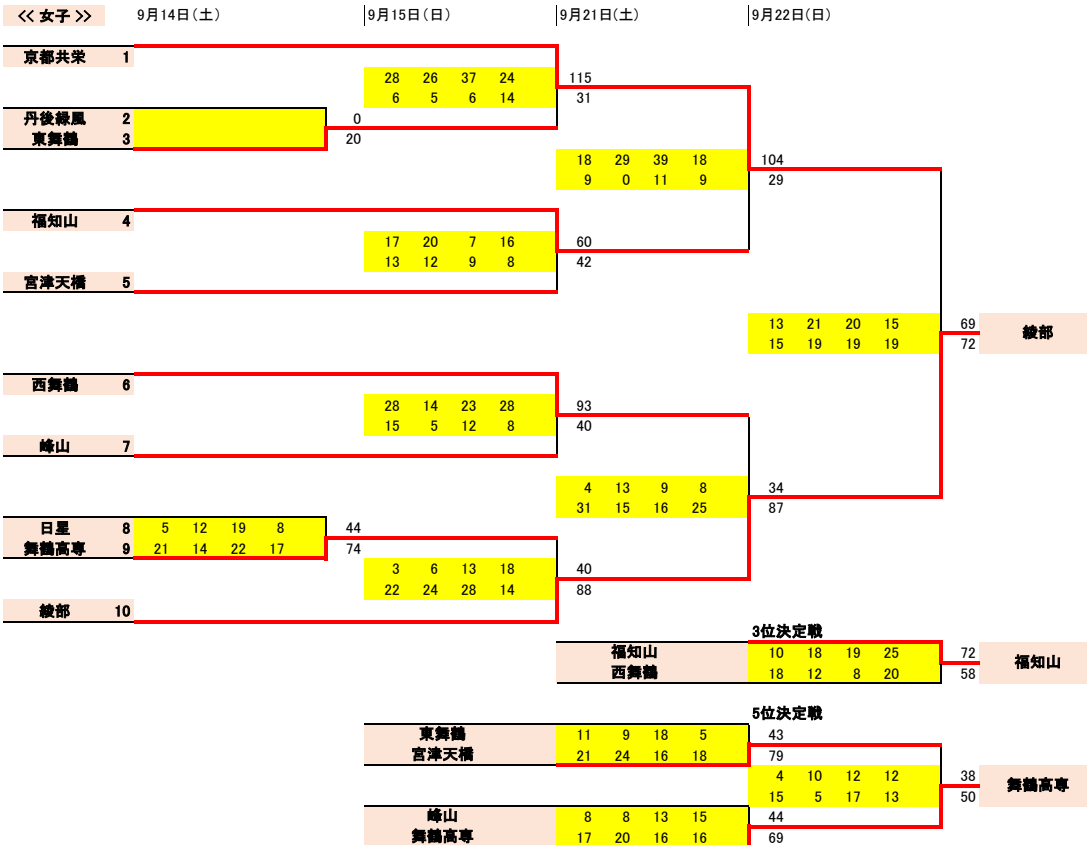

第44回京都府高等学校選手権大会 兼 第77回全国高等学校バスケットボール選手権大会

京都府予選 両丹代表決定戦

期日 令和6年9月14日(土) 9月15日(日) 9月21日(土) 9月22日(日)

場所 工業高校体育館 (9/14・15) 宮津天橋高校宮津学舎体育館 (9/21・22)

1位 福知山成美, 2位 福知山, 3位 綾部

府予選直接出場の京都共栄を除く, 上位3チームが京都府予選に出場

新人戦予選上位シード (京都共栄), 福知山成美, 福知山, 綾部

新人戦予選下位シード 西舞鶴, 峰山, 舞鶴高専, 宮津天橋, 丹後緑風

第44回京都府高等学校選手権大会 兼 第77回全国高等学校バスケットボール選手権大会

京都府予選 両丹代表決定戦

期日 令和6年9月14日(土) 9月15日(日) 9月21日(土) 9月22日(日)

場所 工業高校体育館 (9/14・15) 宮津天橋高校宮津学舎体育館 (9/21・22)

1位 綾部, 2位 京都共栄, 3位 福知山

府予選直接出場の福知山成美を除く上位3チームが府予選に出場

新人戦予選上位シード (福知山成美), 綾部, 京都共栄, 福知山

新人戦予選下位シード 西舞鶴, 舞鶴高専, 宮津天橋, 東舞鶴, 峰山