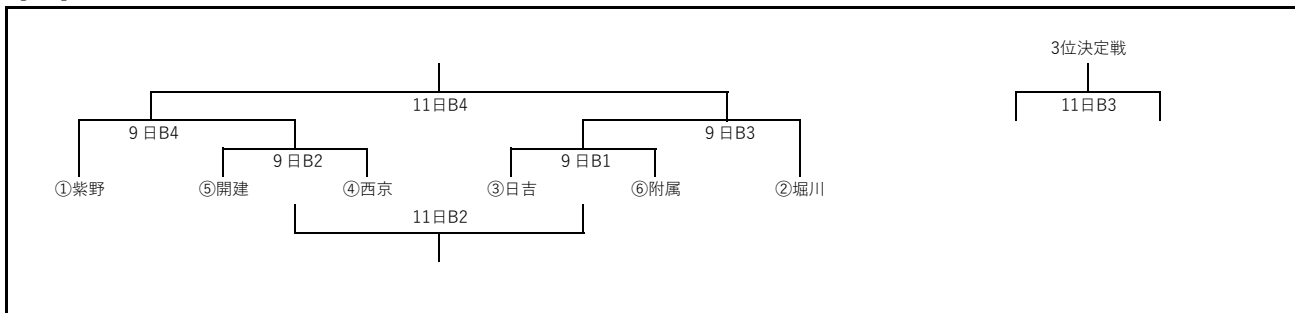

令和6年度 京都市立高校バスケットボール冬季大会

【男子】

【女子】

2/9 (日) @開建

	Aコート		Bコート	
第1試合 9:30	紫野	日吉ヶ丘	日吉ヶ丘	京教大附属
	6 5	4 7	6 7	2 4
審判				
TO	堀川男子/京教大附属男子		開建女子/西京女子	
第2試合 11:10	堀川	京教大附属	開建	西京
	9 8	3 6	4 8	4 7
審判				
TO	A1敗者		B1敗者	
第3試合 12:50	開建	西京	日吉ヶ丘	堀川
	7 7	4 0	4 6	4 8
審判				
TO	A2敗者		B2敗者	
第4試合 14:30	京都工学院	紫野	紫野	開建
	5 5	7 6	1 5 4	8
審判				
TO	A3敗者		B3敗者	

2/11 (火・祝) @工学院

	Aコート (入口側)		Bコート (舞台側)	
第1試合 9:30	堀川	西京	日吉ヶ丘	京都工学院
	6 8	5 4	5 3	6 5
審判				
TO	9日A2敗者/9日A3敗者		9日B1敗者/9日B2敗者	
第2試合 11:10	京教大附属	開建	京教大附属	西京
	4 1	9 6	2 1	5 9
審判				
TO	A1勝者		B1敗者	
第3試合 12:50	工学院	西京	日吉ヶ丘	開建
	6 4	7 5	5 5	5 1
審判				
TO	A2勝者		B2勝者	
第4試合 14:30	紫野	堀川	堀川	紫野
	6 1	6 2	4 0	8 6
審判				
TO	A3勝者		B3勝者	