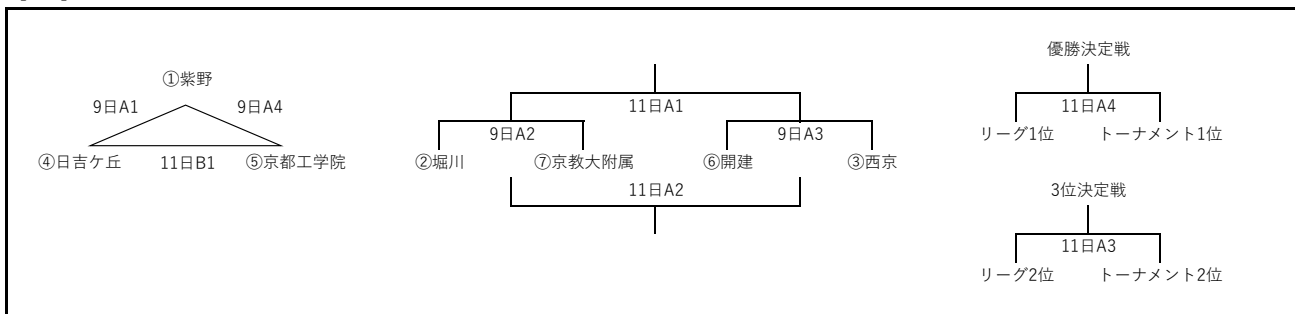

令和6年度 京都市立高校バスケットボール冬季大会

【男子】

【女子】

2/9 (日) @開建

	Aコート		Bコート	
第1試合 9:30	紫野	日吉ヶ丘	日吉ヶ丘	京教大附属
	6 5	4 7	6 7	2 4
審判				
TO	堀川男子/京教大附属男子		開建女子/西京女子	
第2試合 11:10	堀川	京教大附属	開建	西京
	9 8	3 6	4 8	4 7
審判				
TO	A1敗者		B1敗者	
第3試合 12:50	開建	西京	日吉ヶ丘	堀川
	7 7	4 0	4 6	4 8
審判				
TO	A2敗者		B2敗者	
第4試合 14:30	京都工学院	紫野	紫野	開建
	5 5	7 6	1 5 4	8
審判				
TO	A3敗者		B3敗者	

2/11 (火・祝) @工学院

	Aコート (入口側)		Bコート (舞台側)	
第1試合 9:30	堀川	西京	日吉ヶ丘	京都工学院
	6 8	5 4	5 3	6 5
審判				
TO	9日A2敗者/9日A3敗者		9日B1敗者/9日B2敗者	
第2試合 11:10	京教大附属	開建	京教大附属	西京
	4 1	9 6	2 1	5 9
審判				
TO	A1勝者		B1敗者	
第3試合 12:50	工学院	西京	日吉ヶ丘	開建
	6 4	7 5	5 5	5 1
審判				
TO	A2勝者		B2勝者	
第4試合 14:30	紫野	堀川	堀川	紫野
	6 1	6 2	4 0	8 6
審判				
TO	A3勝者		B3勝者	